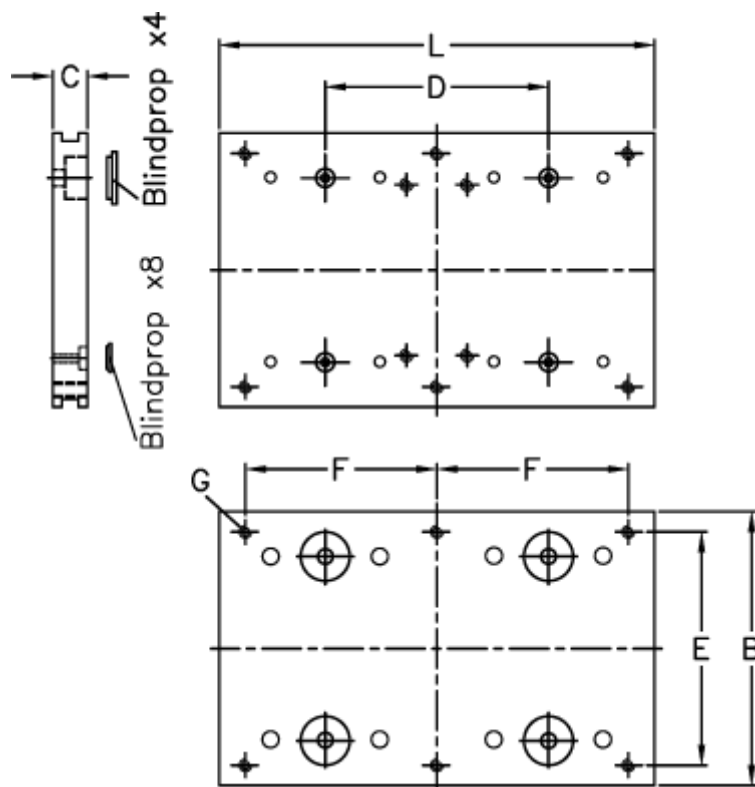

Varenummer: 057113044180
Beskrivelse: Hepco GV3 bærelade CP 44 34 L180

Mål

B = 116
C = 14.50
d = 103
E = 96
F = 160
For leje = 34
For skinne = M/NM 44
Gevindhul G = 4 x M8

L = 180